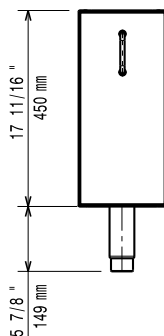

Base con cassetto porta-  
bottiglie da 200 mm**Descrizione****Articolo N°** \_\_\_\_\_

Puo' essere installata sotto le unita' top della EVO700 per installazione monoblocco e con un lato operativo. Costruito interamente in acciaio inox. Cassetto per bottiglie. Piedini con altezza 50 mm regolabile.

**Fronte**

**Lato**

**Alto**

**Informazioni chiave**

Dimensioni esterne, larghezza:	
371211 (E7BANB00CE)	200 mm
Dimensioni esterne, profondità:	550 mm
Dimensioni esterne, altezza:	600 mm
Peso netto:	7 kg