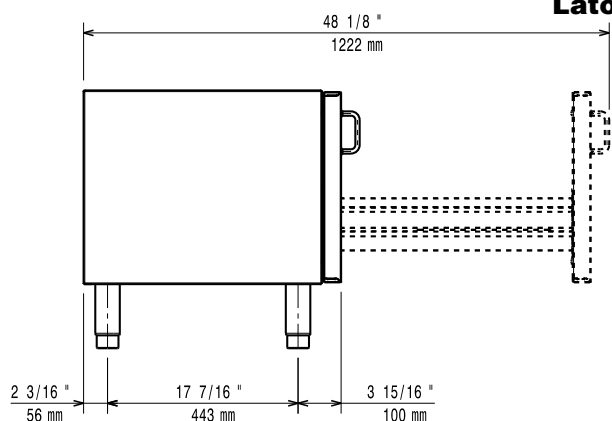

Base con cassetto porta-  
bottiglie da 200 mm**Descrizione****Articolo N°** \_\_\_\_\_

Puo' essere installata sotto le unita' top della EVO700 per installazione monoblocco e con un lato operativo. Costruito interamente in acciaio inox. Cassetto per bottiglie. Piedini con altezza 50 mm regolabile.

**Fronte**

**Lato**

**Alto**

**Informazioni chiave**

Dimensioni esterne, larghezza:	
371211 (E7BANB00CE)	200 mm
Dimensioni esterne, profondità:	550 mm
Dimensioni esterne, altezza:	600 mm
Peso netto:	7 kg