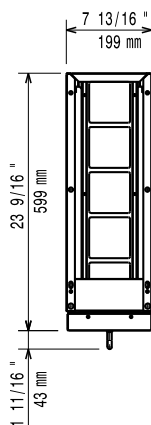

Base con cassetto porta-  
bottiglie da 200 mm**Descrizione****Articolo N°** \_\_\_\_\_

Puo' essere installata sotto le unita' top della EVO700 per installazione monoblocco e con un lato operativo. Costruito interamente in acciaio inox. Cassetto per bottiglie. Piedini con altezza 50 mm regolabile.

- Kit installazione su ruote/piedini da 1600 mm PNC 206369
- Pannello per copertura posteriore da 600 mm PNC 206373
- Pannello per copertura posteriore da 800 mm PNC 206374
- Pannello per copertura posteriore da 1000 mm PNC 206375
- Pannello per copertura posteriore da 1200 mm PNC 206376
- Kit installazione su ruote/piedini da 600 mm PNC 206431

**Fronte**

**Lato**

**Alto**

**Informazioni chiave**

Dimensioni esterne, larghezza:	
371211 (E7BANB00CE)	200 mm
Dimensioni esterne, profondità:	550 mm
Dimensioni esterne, altezza:	600 mm
Peso netto:	7 kg